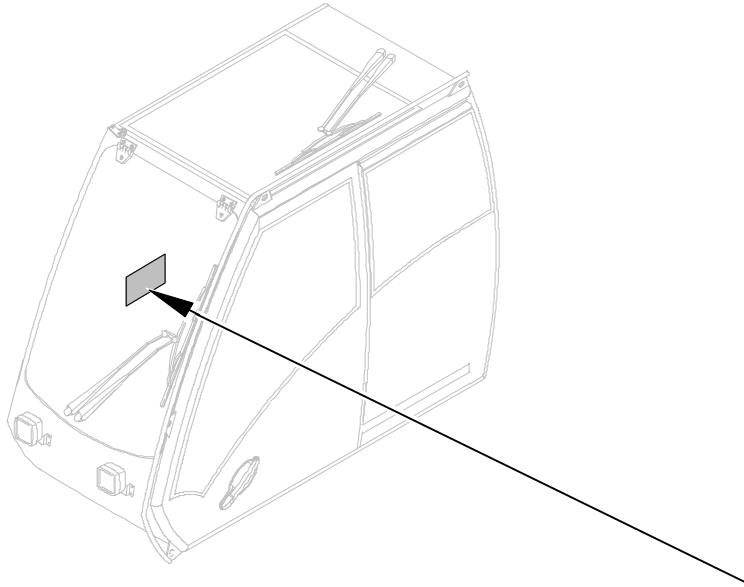

GROVE

SCHILDER CRANESTAR UEBERWACHUNG
 DECALS CRANESTAR MONITORING

BILDТАFЕL
 PICTORIAL DISPLAY

**GMK 5130
 BE 600**

02.11

3143011-ETL #

1/1

CraneSTAR